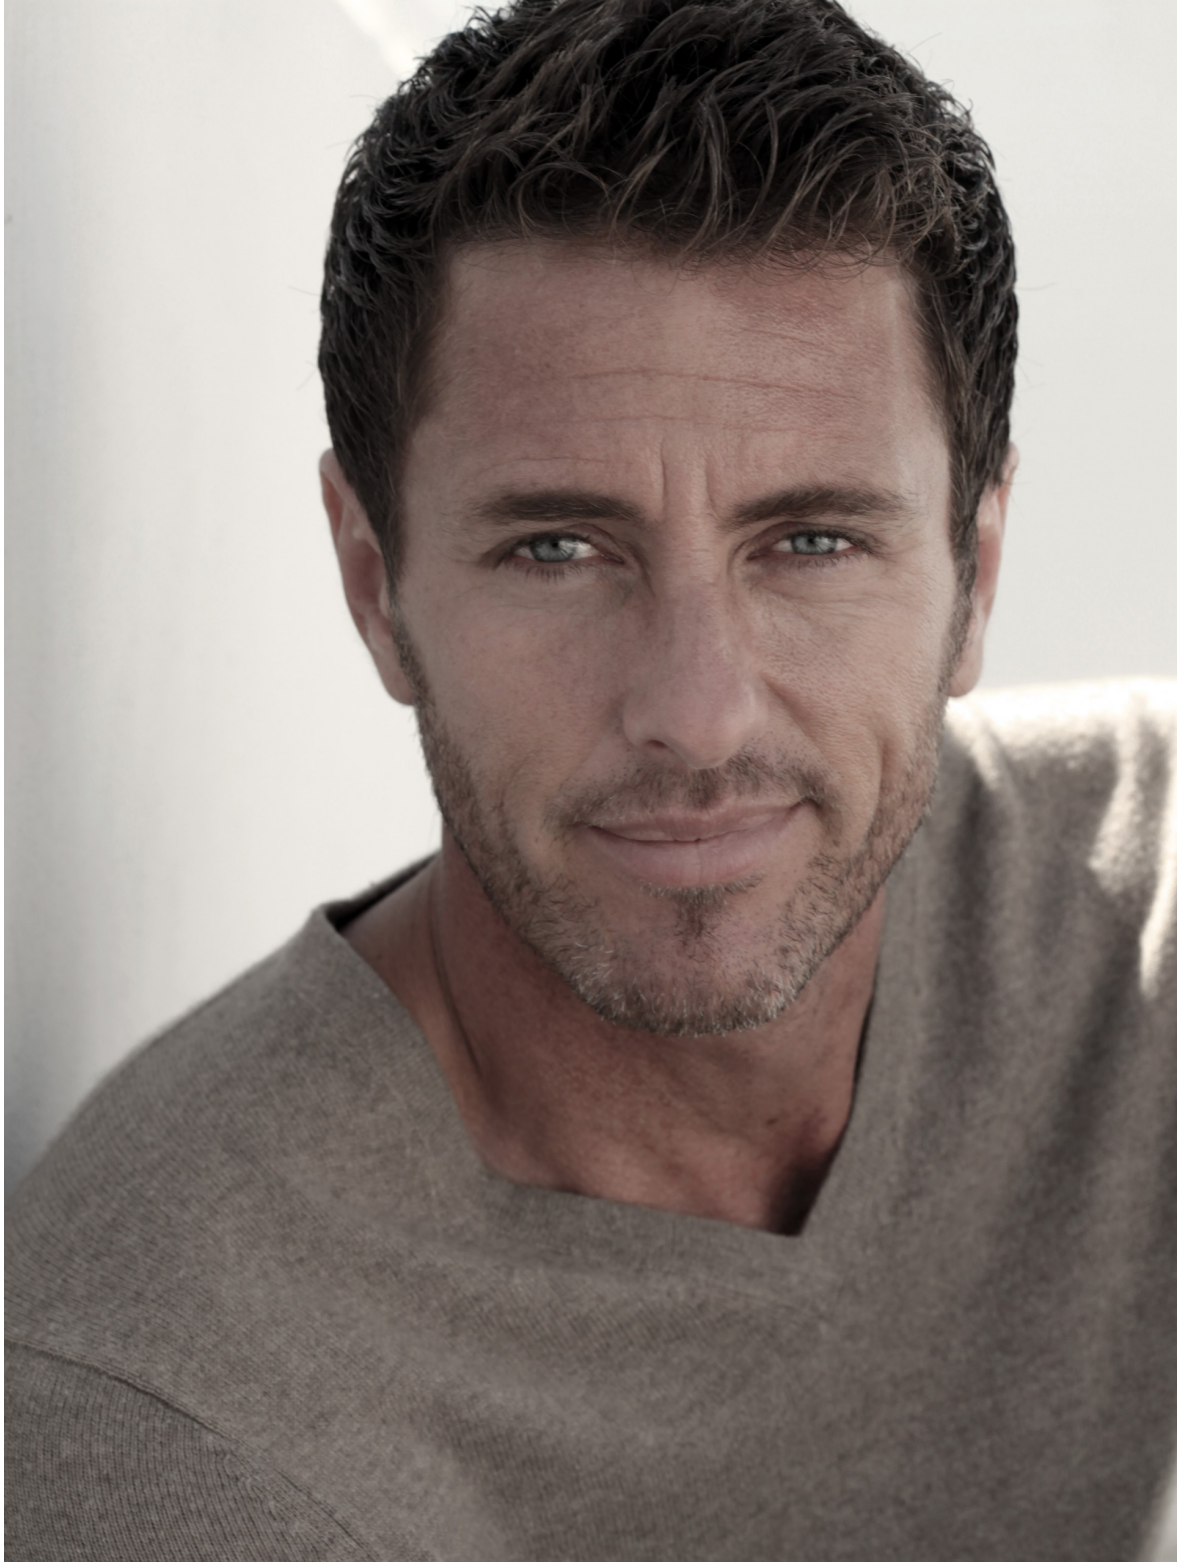

ERIC PADILLA

height 189 cm · bust 99 cm · waist 81 cm · hips 95 cm · suit 50
shoes size 43 · hair dark blonde · eyes blue-green

ERIC PADILLA

height 189 cm · bust 99 cm · waist 81 cm · hips 95 cm · suit 50
shoes size 43 · hair dark blonde · eyes blue-green

MGM
MODELS

MGM
MODELS

ERIC PADILLA

height 189 cm · bust 99 cm · waist 81 cm · hips 95 cm · suit 50
shoes size 43 · hair dark blonde · eyes blue-green

ERIC PADILLA

height 189 cm · bust 99 cm · waist 81 cm · hips 95 cm · suit 50
shoes size 43 · hair dark blonde · eyes blue-green

ERIC PADILLA

height 189 cm · bust 99 cm · waist 81 cm · hips 95 cm · suit 50
shoes size 43 · hair dark blonde · eyes blue-green

MGM
MODELS

ERIC PADILLA

height 189 cm · bust 99 cm · waist 81 cm · hips 95 cm · suit 50
shoes size 43 · hair dark blonde · eyes blue-green